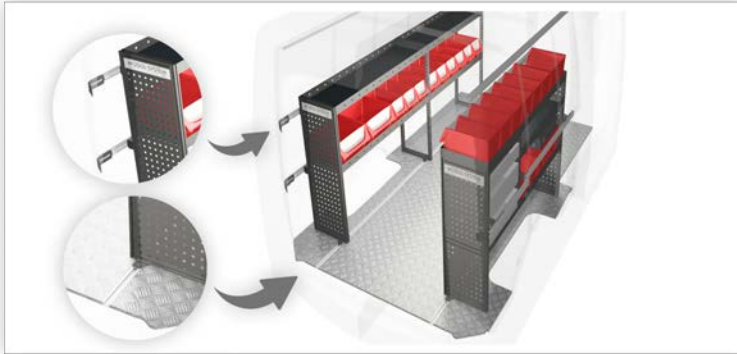

Golv- och skensystem

Borrfri installation av fordonsinredning.

Skenor installeras på väggarna och ett golv med integrerade skenor läggs in. I dessa skenor (vägg & golv) fästes sedan inredning. Golv- och skensystemet installeras med hjälp av lim av samma typ som används inom flygplanstillverkning. Golvytan består av halkfri aluminiumdurk för en säkrare arbetsmiljö.