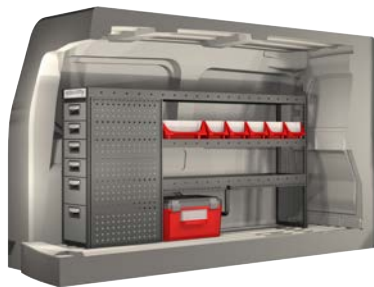

Caddy Cargo Maxi

KMS0007	1647 mm	324 mm	918 mm	52.2