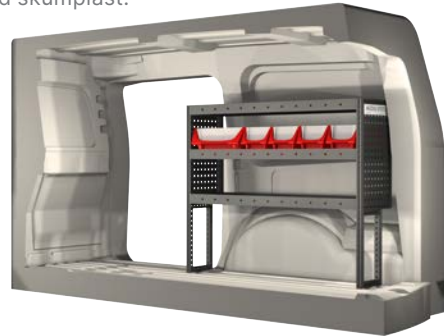

KMS0005	1674 mm	324 mm	918 mm	33.4

- Upp till 120 kg lastkapacitet per hyllplan.
- För ökad funktionalitet och minskad ljudnivå under färd är samtliga hyllor utrustade med gummimattor och hurtslådor med skumplast.

Caddy Cargo Maxi

KMS0006	1026 mm	324 mm	918 mm	21.1