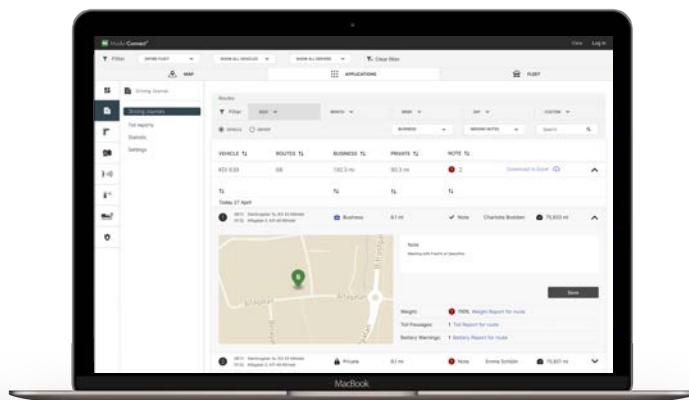

Brytarpanel **utan display** finns som två alternativ, både som remote och fast. Via brytarpanelen kan du tända och släcka lampor, sätta på och stänga av inverter.

Modul-Connect app:

Styr de elektriska enheterna, få notiser så som överskriden vikt, borttappade verktyg, när klimatförhållanden är utanför satta gränser etc. Schemalägg och fjärrstyr värmaren.

Modul-Connect appen finns tillgänglig på

Modul-Connect, kundportal

En månatlig prenumerationstjänst som möjliggör exakt övervakning av alla fordon i en flotta.

- Se fordonens position i realtid
- Se aktuella varningar
- Kalenderfunktionen för analys av historisk data
- Samlar alla applikationer på ett och samma ställe
- Enkel nedladdning av rapporter så som körjournaler, tullrapporter etc. för att effektivisera de månatliga skatterevisionerna.
- Utförlig överblick över bilarnas batterispänning, klimat, rutter och verktyg kopplade till fordonet.