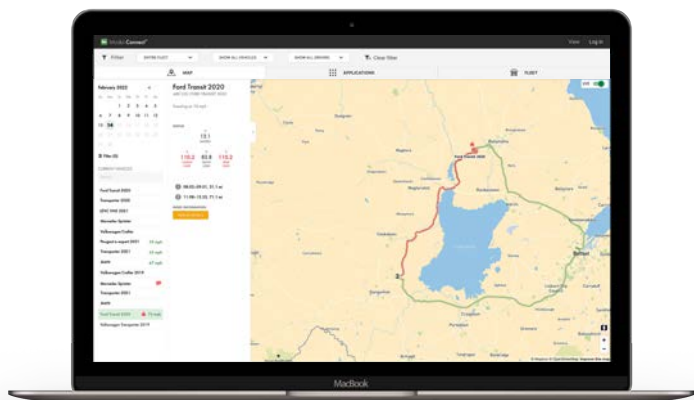

Brytarpanel **utan display** finns som två alternativ, både som remote och fast. Via brytarpanelen kan du tända och släcka lampor, sätta på och stänga av inverter.

Modul-Connect app:

Styr de elektriska enheterna, få notiser så som överskriden vikt, borttappade verktyg, när klimatförhållanden är utanför satta gränser etc. Schemalägg och fjärrstyr värmaren.

Modul-Connect appen finns tillgänglig på

Modul-Connect, kundportal

En månatlig prenumerationstjänst som möjliggör exakt övervakning av alla fordon i en flotta.

- Se fordonens position i realtid
- Se aktuella varningar
- Kalenderfunktionen för analys av historisk data
- Samlar alla applikationer på ett och samma ställe
- Enkel nedladdning av rapporter så som körjournaler, tullrapporter etc. för att effektivisera de månatliga skatterevisionerna.
- Utförlig överblick över bilarnas batterispänning, klimat, rutter och verktyg kopplade till fordonet.