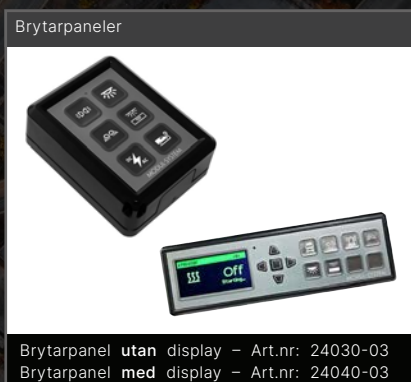

Modul-Connect®

Manage your vehicle fleet

Trådlös styring och övervakning

Framtidssäkra din fordonsslotta med Modul-Connect.

Modul-Connect är en kontrollplattform som kommunicerar med fordonets elektriska accessoarer. Plattformen möjliggör trådlös styring och övervakning av fordonets extrautrustningen via Kundportalen, mobil appen eller en brytarpanel.

- Se fordonens position i realtid
- Se aktuella varningar
- Kalenderfunktionen för analys av historisk data
- Trådlös styring av belysning, värmare, inverter och batteriladdare.
- Trådlös övervakning av fordonets klimat, vikt, rutter, batteri och verktyg.

Startkit och styrenheter

Ett komplett startkit som innehåller:

Control box, antenn & molexterminal

Styrenheter i bilen:

Brytarpanel **med display** visar bilens status, skickar notiser så som överskriden vikt, borttappade verktyg, när klimatförhållanden är utanför satta gränser etc. Möjliggör schemaläggning av värmaren.

Brytarpanel **utan display** finns som två alternativ, både som remote och fast. Via brytarpanelen kan du tända och släcka lampor, sätta på och stänga av inverter.

Modul-Connect app:

Styr de elektriska enheterna, få notiser så som överskriden vikt, borttappade verktyg, när klimatförhållanden är utanför satta gränser etc. Schemalägg och fjärrstyr värmaren.

Modul-Connect appen finns tillgänglig på