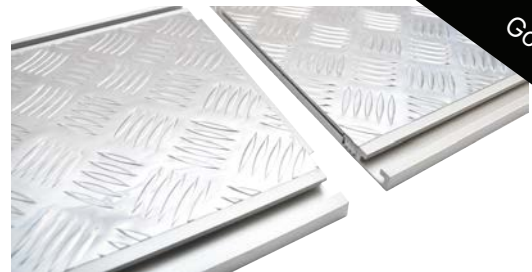

Med fönster

Dubbelgolv

Caddy Cargo				
KD571401011	1500 mm	1997 mm	285 mm	79.3
Caddy Cargo Maxi				
KD572401011	1486 mm	1997 mm	285 mm	93.5

Golv

- Lättvikts-golv med halkfri aluminiumdurk.
- Inbyggda lastskenor.
- Borrfri installation.
- Integrerade skenor för snabb och säker installation av bilinredning och andra tillbehör.
- Lastkapacitet: 1000 kg/m².