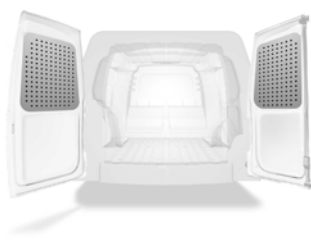

Verktysplåt – Bakdörr, panel. Finns tillgängligt både till den övre och nedre sektionen.