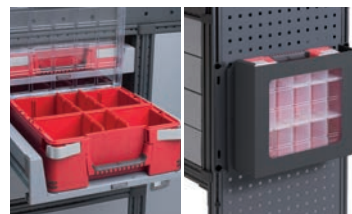

Mobil-Box (bredd 486, låg).....Art.nr:10566
Mobil-Box (bredd 486, hög).....Art.nr: 10563
Förvaringsfack, Mobil-Box.....Art.nr: 50230-03