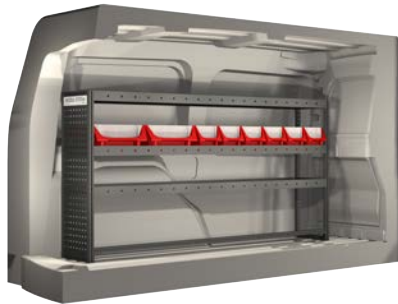

Caddy Cargo

Art.nr: RR570033001

Accessoarer till takräcken hittar du längre bak i foldern.

Taksystem

Caddy Cargo Maxi, 2021-

Inredningsförslag

- Hurtsarna är utrustade med kullagerskenor samt fullt utdragbara lådor med utdragsstopp.