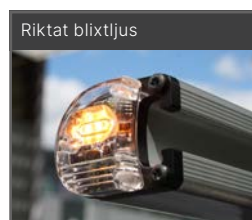

1 par.....Art.nr: 19778-03