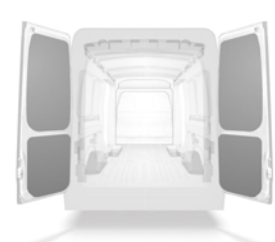

Beklädnad – Hel

Beklädnad – Panel

Beklädnad – Sidodörr

Beklädnad – Tak

Beklädnad – Bakdörr

Verktysplåt – bakdörrar

Öka förvaringsmöjligheterna

Verktysplåtarna monteras på insidan av bilens bakdörrar och skapar en effektiv förvaringsplats för verktyg och annan utrustning. Plåtarna är tillverkade av aluminium.