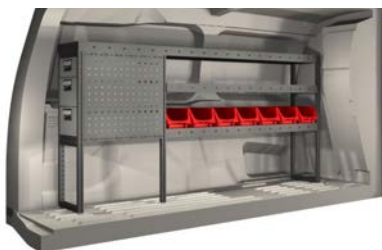

Nya Doblò, L2

20100397	1647 mm	324 mm	918 mm	37.3