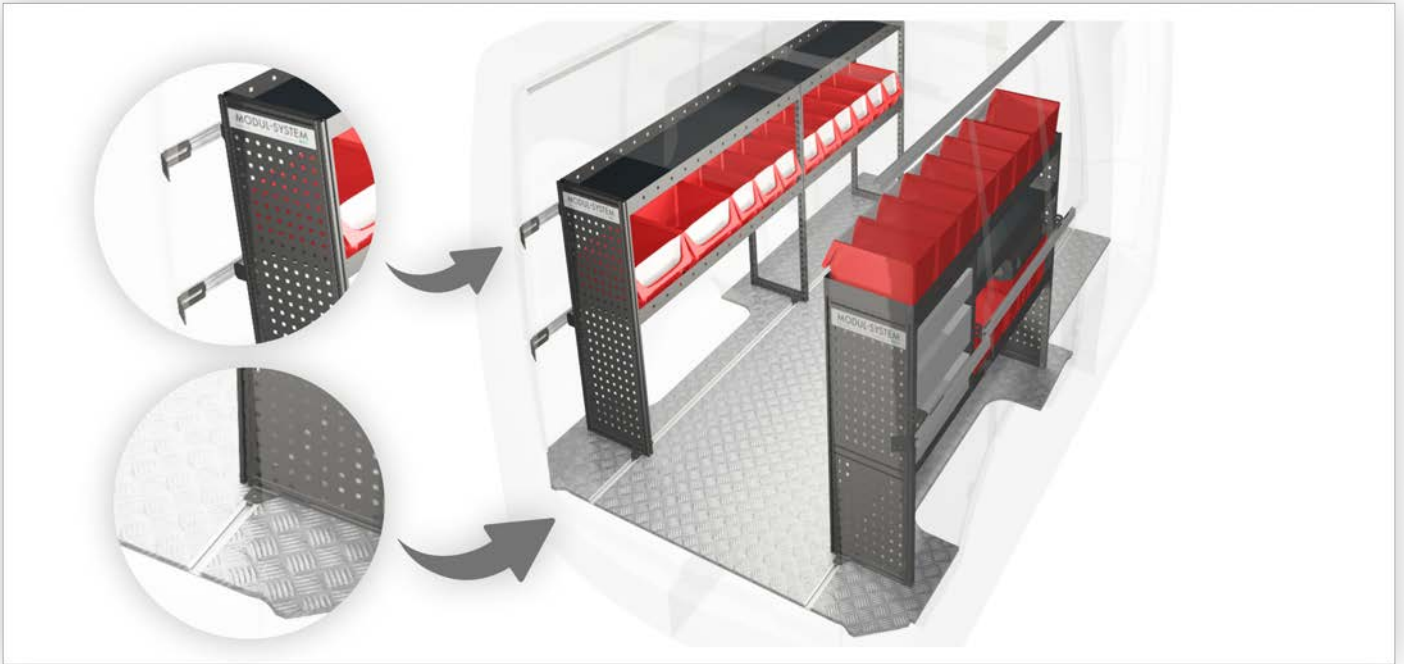

Taksystem

Golv- och skensystem – Infästning i skena

Borrfri installation av fordonsinredning.

Skenor installeras på väggarna och ett golv med integrerade skenor läggs in. I dessa skenor (vägg & golv) fästes sedan inredning. Golv- och skensystemet installeras med hjälp av lim av samma typ som används inom flygplanstillverkning.