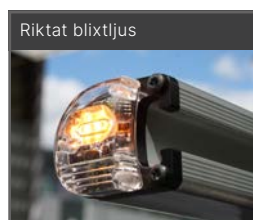

1 par.....Art.nr: 19778-03