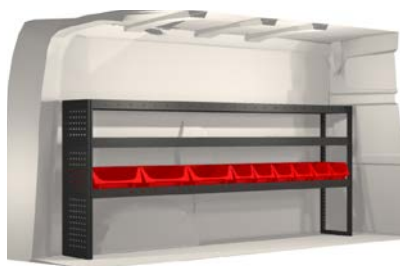

Inredningsförslag

Talento, L1 H1

20100348	1998 mm	324 mm	918 mm	36.3

Talento, L1 H1

20100349	1026 mm	324 mm	918 mm	21.9

Talento, L1 H1

20100350	1971 mm	324 mm	918 mm	41.4

Talento, L1 H1