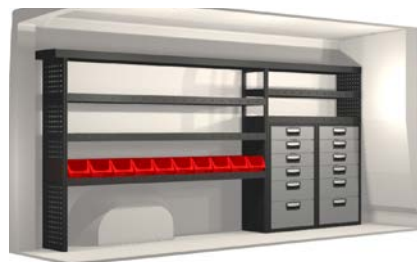

Ducato, L2 H2

20100268	3132 mm	324 mm	1350 mm	102.9

- Hurtsarna är **utrustade med kullagerskenor** samt **fullt utdragbara lådor med utdragsstopp**.
- För ökad funktionalitet och minskad ljudnivå under färd är samtliga **hyllor utrustade med gummatröskor** och **hurtslådor med skumplast**.
- Upp till **120 kg lastkapacitet per hyllplan**.

Takräcken

Art.nr: RR040127000

Art.nr: RR240537000

Accessoarer till takräcken hittar du längre bak i foldern.

Taksystem