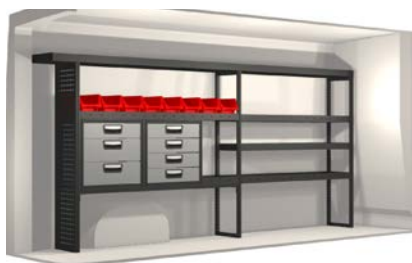

Inredningsförslag

Ducato, L2 H2

20100259	2511 mm	324 mm	1296 mm	48.7

Ducato, L2 H2

20100260	1485 mm	324 mm	1188 mm	43.4

Ducato, L2 H2

20100266	3159 mm	324 mm	1350 mm	85.9

Ducato, L2 H2