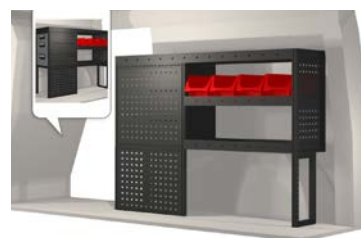

Doblò, L2

20100089	1161 mm	324 mm	918 mm	33.9