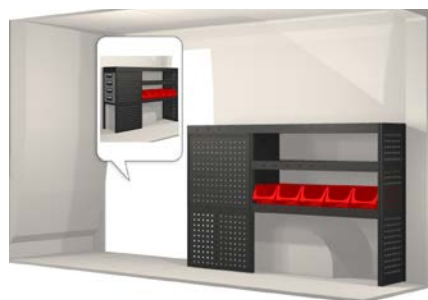

Inredningsförslag

Ducato, L1 H1

20100254	2187 mm	324 mm	1296 mm	44.6

Ducato, L1 H1

20100255	1323 mm	324 mm	918 mm	36.8

Ducato, L1 H1

20100256	2187 mm	324 mm	1296 mm	67.3

Ducato, L1 H1