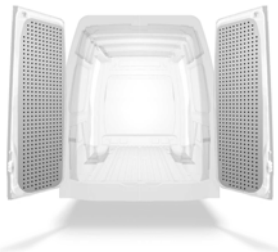

Verktysplåt – bakdörrar

Öka förvaringsmöjligheterna

Verktysplåtarna monteras på insidan av bilens bakdörrar och skapar en effektiv förvaringsplats för verktyg och annan utrustning. Plåtarna är tillverkade av aluminium.

Verktysplåt för bakdörrar finns tillgängligt till vissa bilmodeller, kontakta vårt säljteam för mer information.

Verktysplåt – Bakdörr, hel