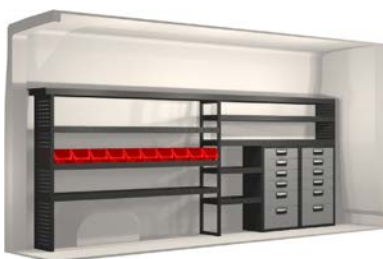

Ducato, L2/L3 H2

20100268	3132 mm	324 mm	1350 mm	102.9

- Hurtsarna är **utrustade med kullagerskenor** samt **fullt utdragbara lådor med utdragsstopp**.
- För ökad funktionalitet och minskad ljudnivå under färd är samtliga **hyllor utrustade med gummimattor** och **hurtslådor med skumplast**.
- Upp till **120 kg lastkapacitet per hyllplan**.

Takräcken

Art.nr: RR040225000

Art.nr: RR040235000

Art.nr: RR040245000

Accessoarer till takräcken hittar du längre bak i foldern.

Taksystem