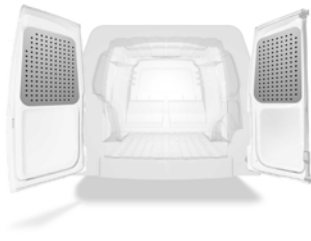

Verktysplåt – Bakdörr, panel. Finns tillgängligt både till den övre och nedre sektionen.