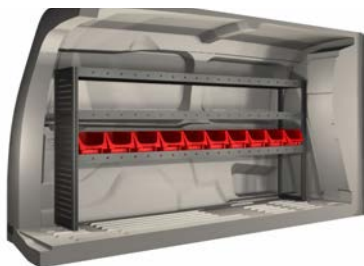

Inredningsförslag

Nya Doblò, L2

20100080	1674 mm	324 mm	918 mm	31.7