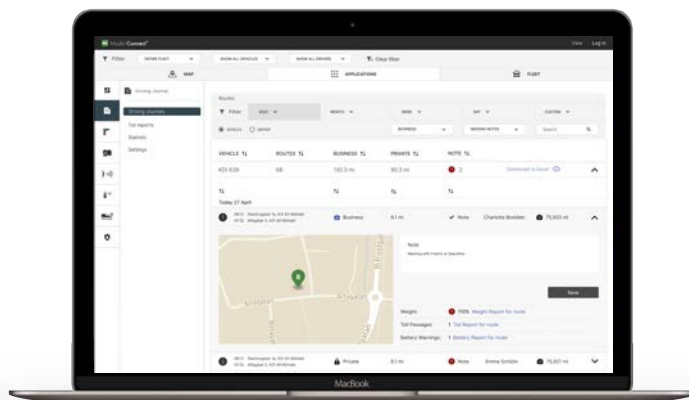

Brytarpanel utan display finns som två alternativ, både som remote och fast. Via brytarpanelen kan du tända och släcka lampor, sätta på och stänga av inverter.

Modul-Connect app:

Styr de elektriska enheterna, få notiser så som överskriden vikt, borttappade verktyg, när klimatförhållanden är utanför satta gränser etc. Schemalägg och fjärrstyr värmaren.

Modul-Connect appen finns tillgänglig på

Modul-Connect, kundportal

En tjänst som möjliggör exakt övervakning av alla fordon i en flotta.

- Se fordonens position i realtid
- Se aktuella varningar
- Kalenderfunktionen för analys av historisk data
- Samlar alla applikationer på ett och samma ställe
- Enkel nedladdning av rapporter så som körjournaler, tullrapporter etc. för att effektivisera de månatliga skatterevisionerna.
- Utförlig överblick över bilarnas batterispänning, klimat, rutter och verktyg kopplade till fordonet.