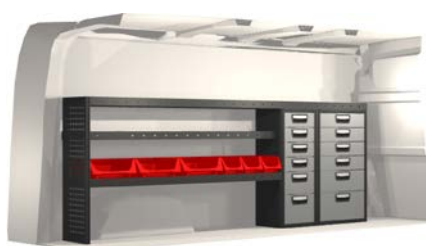

Talento, L2H1

20100357	2295 mm	324 mm	918 mm	66.3

- Hurtsarna är **utrustade med kullagerskenor** samt **fullt utdragbara lådor med utdragsstopp**.
- För ökad funktionalitet och minskad ljudnivå under färd är samtliga **hyllor utrustade med gummitattor** och **hurtslådor med skumplast**.
- Upp till **120 kg lastkapacitet per hyllplan**.

Tackräcken

Art.nr: RR440125000

Art.nr: RR440135000

Accessoarer till tackräcken hittar du längre bak i foldern.

Taksystem