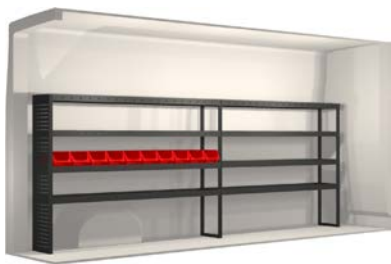

Inredningsförslag

Ducato, L2/L3 H2

20100264	3159 mm	324 mm	1296 mm	61.7