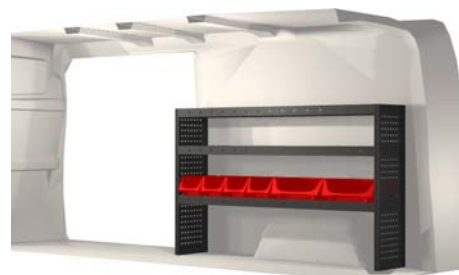

Talento, L2H1

20100354	1350 mm	324 mm	918 mm	25.6