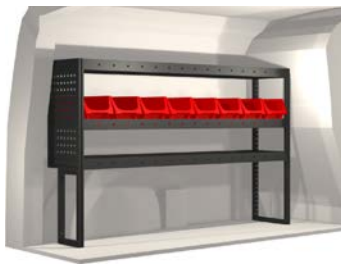

Inredningsförslag

Doblò, L1

20100095	1350 mm	324 mm	918 mm	24.1