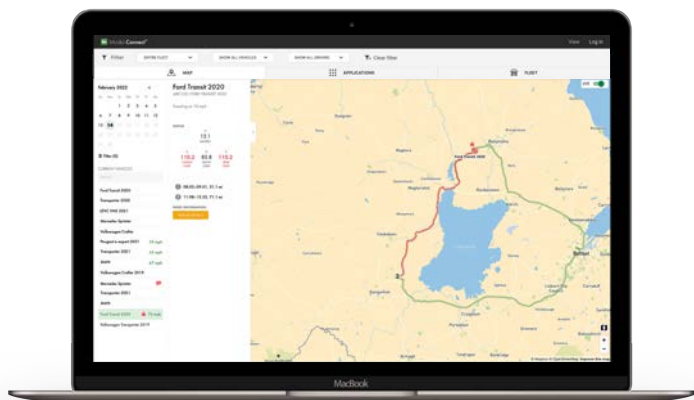

Brytarpanel utan display finns som två alternativ, både som remote och fast. Via brytarpanelen kan du tända och släcka lampor, sätta på och stänga av inverter.

Modul-Connect app:

Styr de elektriska enheterna, få notiser så som överskriden vikt, borttappade verktyg, när klimatförhållanden är utanför satta gränser etc. Schemalägg och fjärrstyr värmaren.

Modul-Connect appen finns tillgänglig på

Modul-Connect, kundportal

En tjänst som möjliggör exakt övervakning av alla fordon i en flotta.

- Se fordonens position i realtid
- Se aktuella varningar
- Kalenderfunktionen för analys av historisk data
- Samlar alla applikationer på ett och samma ställe
- Enkel nedladdning av rapporter så som körjournaler, tullrapporter etc. för att effektivisera de månatliga skatterevisionerna.
- Utförlig överblick över bilarnas batterispänning, klimat, rutter och verktyg kopplade till fordonet.