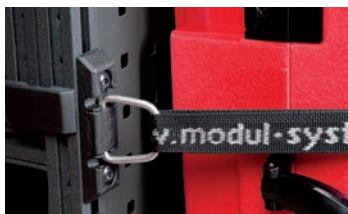

Lastögla för T-spår.....Art.nr:50023-03

Scanna QR koden för att ta del av hela sortimentet av lastsäkring.