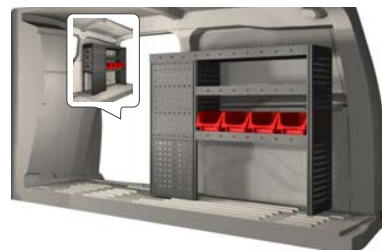

Nya Doblò, L2

20100130	999 mm	324 mm	918 mm	28.9