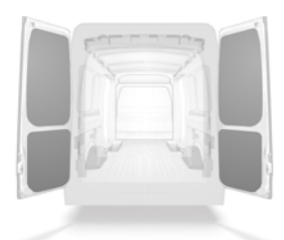

Beklädnad – Hel

Beklädnad – Panel

Beklädnad – Sidodörr

Beklädnad – Tak

Beklädnad – Bakdörr

Verktysplåt – bakdörrar

Öka förvaringsmöjligheterna

Verktysplåtarna monteras på insidan av bilens bakdörrar och skapar en effektiv förvaringsplats för verktyg och annan utrustning. Plåtarna är tillverkade av aluminium.