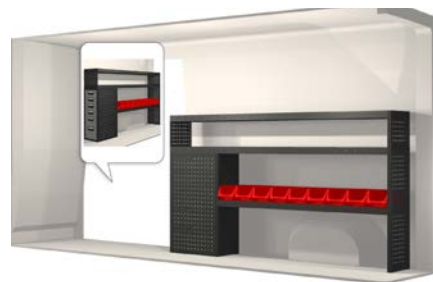

Ducato, L2/L3 H2

20100265	1971 mm	324 mm	1188 mm	57.4