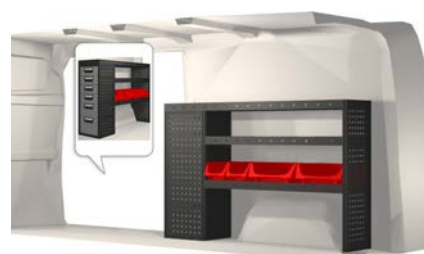

Talento, L2H1

20100356	1323 mm	324 mm	918 mm	39.8