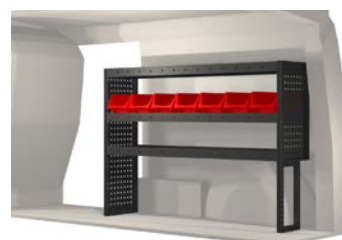

Doblò, L2

20100088	1188 mm	324 mm	918 mm	23.4