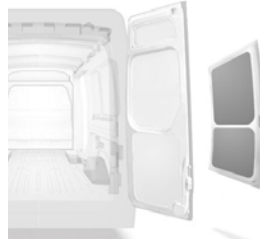

Beklädnad – Sidodörr