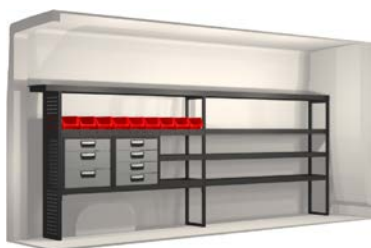

Ducato, L2/L3 H2

20100266	3159 mm	324 mm	1350 mm	85.9