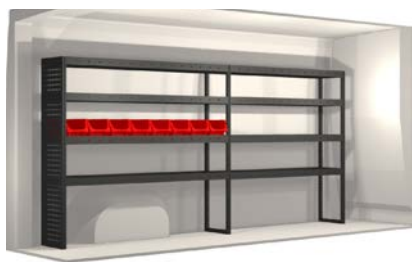

Inredningsförslag

Ducato, L2 H2

20100259	2511 mm	324 mm	1296 mm	48.7