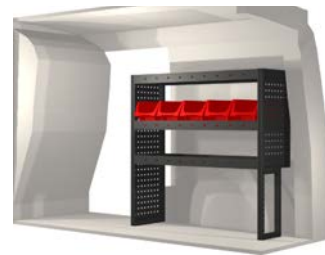

Doblò, L1

20100093	864 mm	324 mm	918 mm	19.7