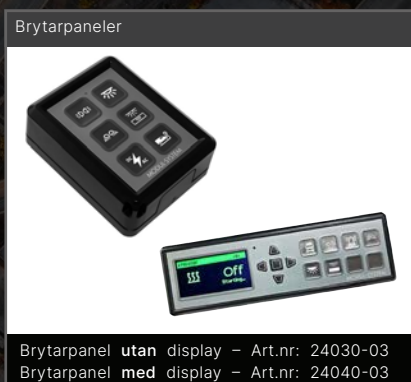

Modul-Connect®

Manage your vehicle fleet

Trådlös styrning och övervakning

Framtidssäkra din fordonsslotta med Modul-Connect.

Modul-Connect är en kontrollplattform som kommunicerar med fordonets elektriska accessoarer. Plattformen möjliggör trådlös styrning och övervakning av fordonets extrautrustningen via Kundportalen, mobil appen eller en brytarpanel.

- Se fordonens position i realtid
- Se aktuella varningar
- Kalenderfunktionen för analys av historisk data
- Trådlös styrning av belysning, värmare, inverter och batteriladdare.
- Trådlös övervakning av fordonets klimat, vikt, rutter, batteri och verktyg.

Startkit och styrenheter

Ett komplett startkit som innehåller:

Control box, antenn & molexterminal

Styrenheter i bilen:

Brytarpanel med display visar bilens status, skickar notiser så som överskriden vikt, borttappade verktyg, när klimatförhållanden är utanför satta gränser etc. Möjliggör schemaläggning av värmaren.

Brytarpanel utan display finns som två alternativ, både som remote och fast. Via brytarpanelen kan du tända och släcka lampor, sätta på och stänga av inverter.

Modul-Connect app:

Styr de elektriska enheterna, få notiser så som överskriden vikt, borttappade verktyg, när klimatförhållanden är utanför satta gränser etc. Schemalägg och fjärrstyr värmaren.

Modul-Connect appen finns tillgänglig på