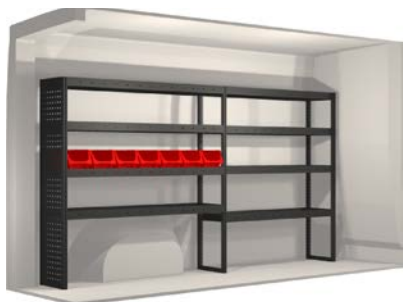

Inredningsförslag

Ducato, L1 H1

20100254	2187 mm	324 mm	1296 mm	44.6

Ducato, L1 H1

20100255	1323 mm	324 mm	918 mm	36.8

Ducato, L1 H1

20100256	2187 mm	324 mm	1296 mm	67.3

Ducato, L1 H1