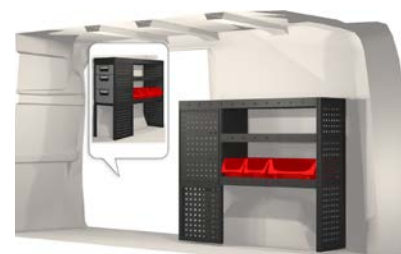

Talento, L1 H1

20100351	999 mm	324 mm	918 mm	28.9