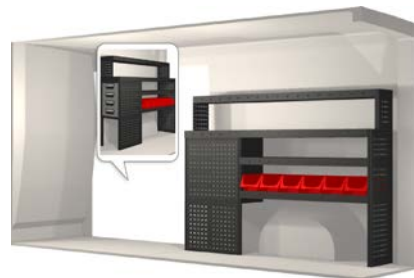

Ducato, L2 H2

20100260	1485 mm	324 mm	1188 mm	43.4