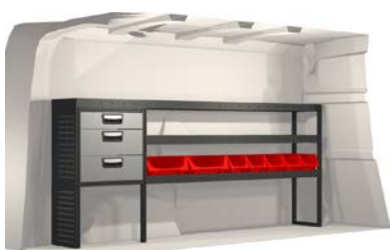

Inredningsförslag

Talento, L1 H1

20100348	1998 mm	324 mm	918 mm	36.3

Talento, L1 H1

20100349	1026 mm	324 mm	918 mm	21.9

Talento, L1 H1

20100350	1971 mm	324 mm	918 mm	41.4

Talento, L1 H1